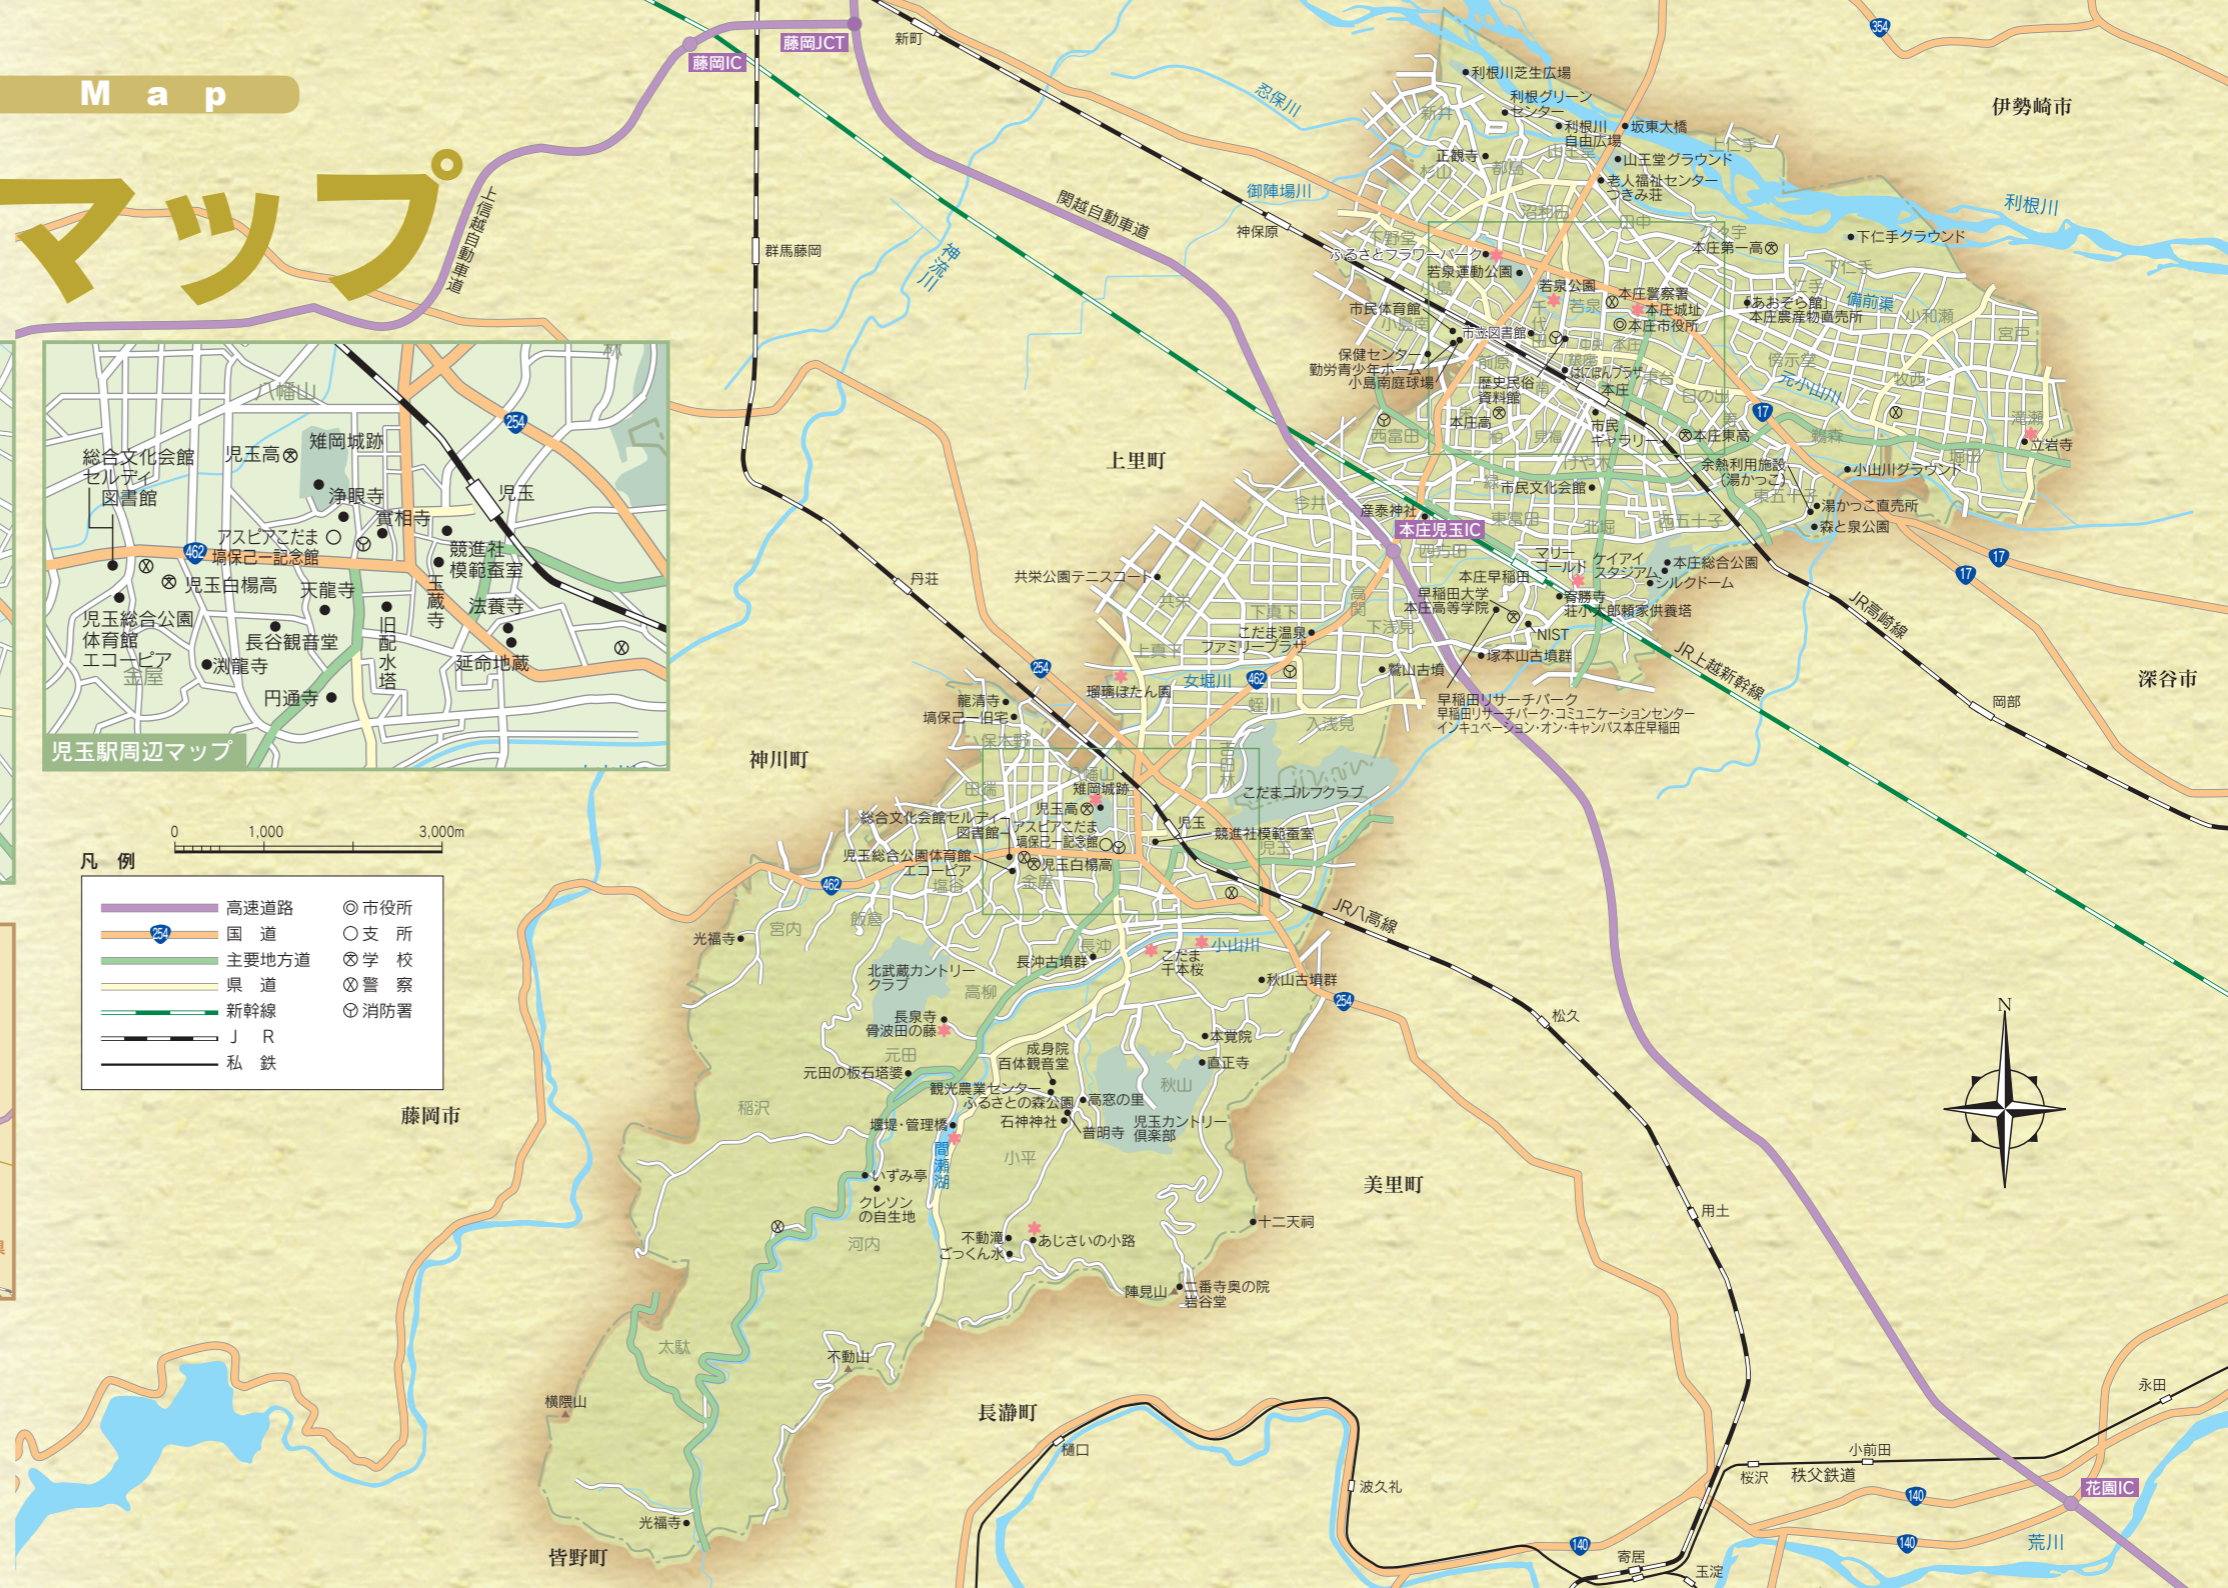

本庄市内マップ

凡例

	高速道路		市役所
	国道		支所
	主要地方道		学校
	県道		警察
	新幹線		消防署
	J R		
	私鉄		

交通アクセス

- お車をご利用の場合
関越自動車道/練馬I.Cより約50分、本庄児玉I.C下車
- 電車をご利用の場合
東京駅より上越新幹線50分、本庄早稲田駅下車
上野駅よりJR高崎線80分、本庄駅下車
高崎駅よりJR高崎線20分、本庄駅下車